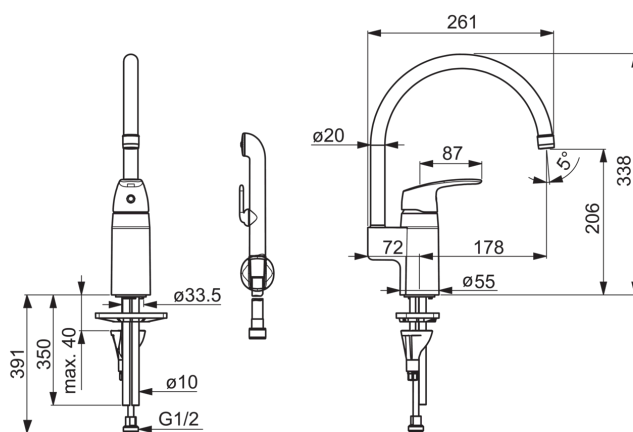

Tüübikinnitused

STF-sertifikaat

VTT-RTH-00090-17