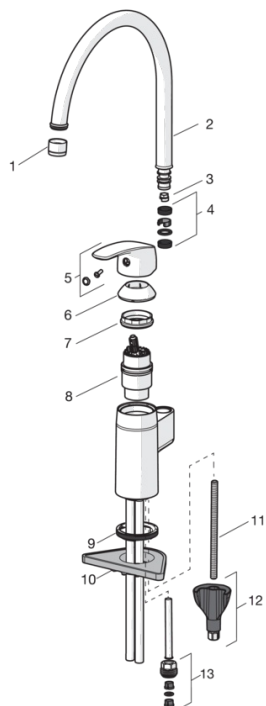

SP1033

	Kood
01	232201
02	159695V
03	159667V
03	159667/10
03	159670/10
04	198287V
05	602502V
06	602589V
07	158726
08	158890
09	601971V
10	158825
11	1000780V
12	602610V